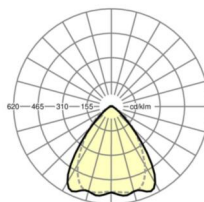

параметры

номер заказа	19537004010
код EAN	4020863434732
номер таможенного тарифа	94051190
Знак прохождения контроля	IP 64, класс защиты I, ENEC10 VDE, F, D, HACCP DIN10500/Food/IFS-пригодность для применения/BRC, Indoor, CE
Степень ударопрочности IK	IK03 (-20°C bis 35°C)
Температура окружения	ta -20°C в 35°C
Гарантийный срок	5 лет
Государственные программы поддержки	BEG - государственные субсидии для энергосберегающих зданий (действительна только для Германии)

электротехника

Балласт	Электронный драйвер (1 штука)
Мощность системы	24W
сетевое напряжение	230V/50Hz
класс энергосбережения/Источник света	C

Оптика

Оснастка	LED, цветопередача/оттенок света CRI ≥ 80 / 4000K
Допуск для координаты цветности (MacAdam)	3SDCM
Номинальный световой поток	4566lm
Срок службы LED	50000h L80/B10 (Tq 35°C), 70000h L80/B50 (Tq 35°C), 100000h L80/B50 (Tq 30°C)
светоотдача светильников	192lm/W
Угол излучения	80° (C0) / 75° (C90)
UGR поп./вдоль	18.5 / 19.1

DEEP-LINK

<https://www.regiolux.de/ru/article/19537004010>

Ссылка	LED 4000lm 840
ηLB	100 %
Φ ↓/↑	98 % / 2 %
UGR поп./вдоль	18.5 / 19.1